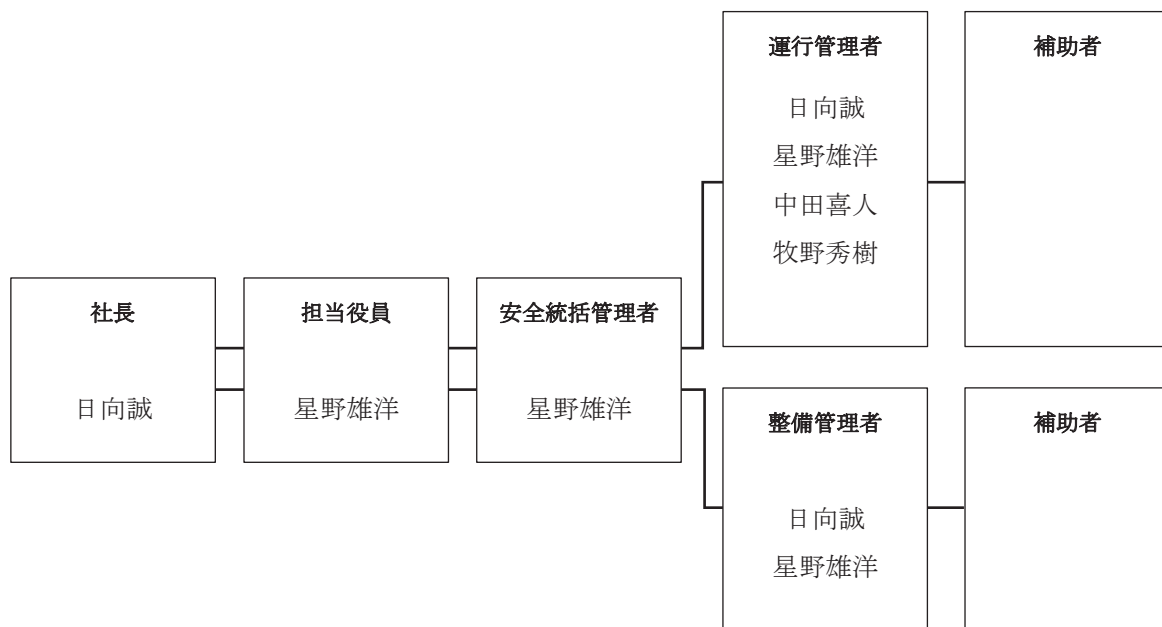

有限会社 Hurry 一般貸切旅客自動車運送事業の管理運営体制組織図（本社）

指揮命令系統図

事故処理連絡体制