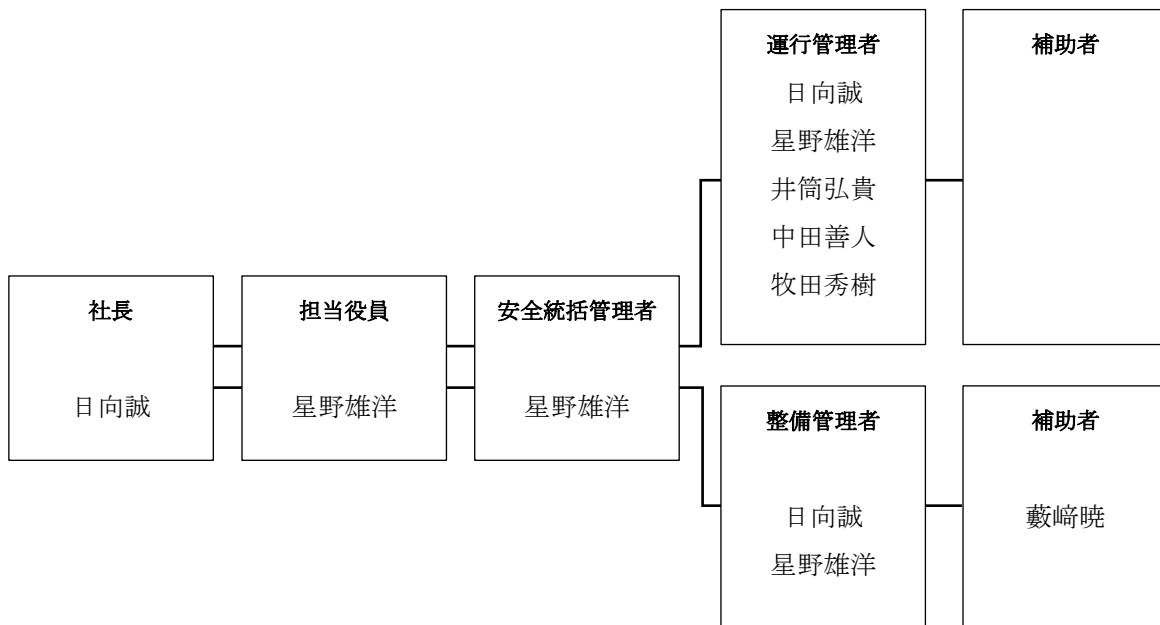

有限会社 Hurry 一般貸切旅客自動車運送事業の管理運営体制組織図（本社）

指揮命令系統図

事故処理連絡体制