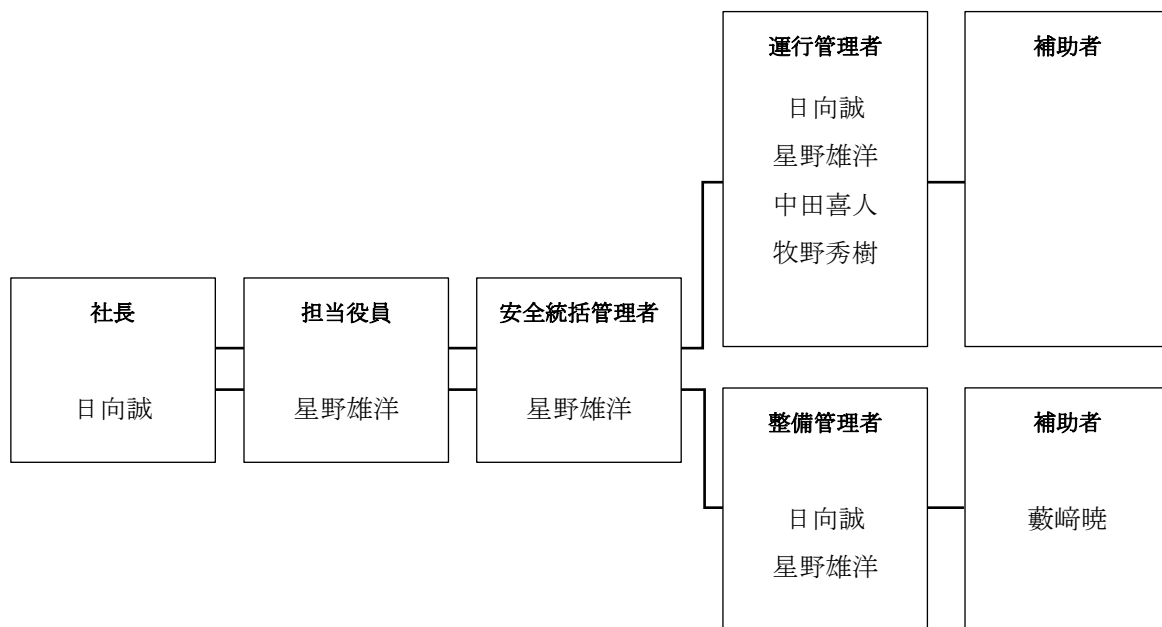

有限会社 Hurry 一般貸切旅客自動車運送事業の管理運営体制組織図（本社）

指揮命令系統図

事故処理連絡体制